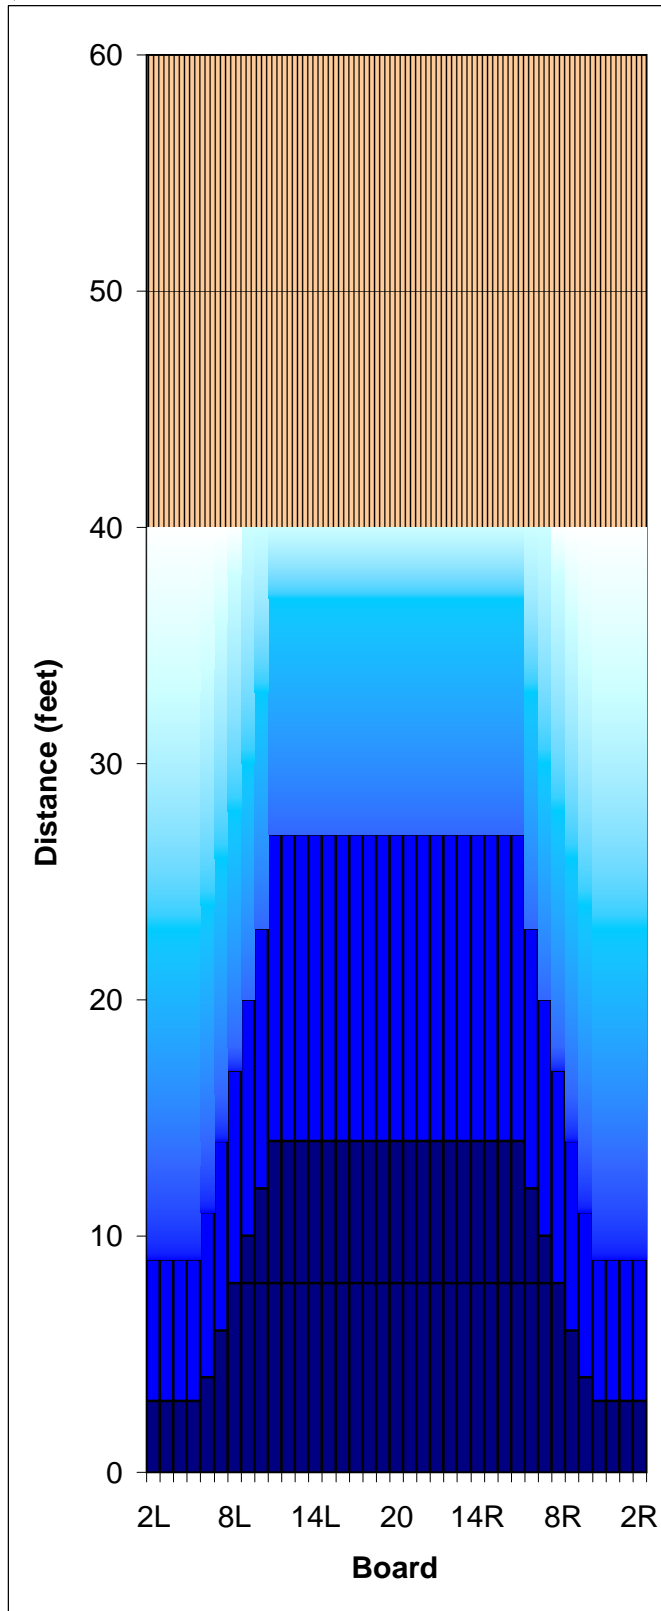

帯広スズランボウル Overhead View of Conditioner Pattern

# 帯広スズランボウル Composite Pattern

Microliters	Avg. 2-5L	Avg. 6-10L	Avg. 11-15L	Avg. 16-20L	Avg. 20-16R	Avg. 15-11R	Avg. 10-6R	Avg. 5-2R
	150	450	750	750	750	750	450	150
Ratio	20:2L	20:5L	20:10L	20:15L	20:15R	20:10R	20:5R	20:2R
	5.00	5.00	1.15	1.00	1.00	1.15	5.00	5.00